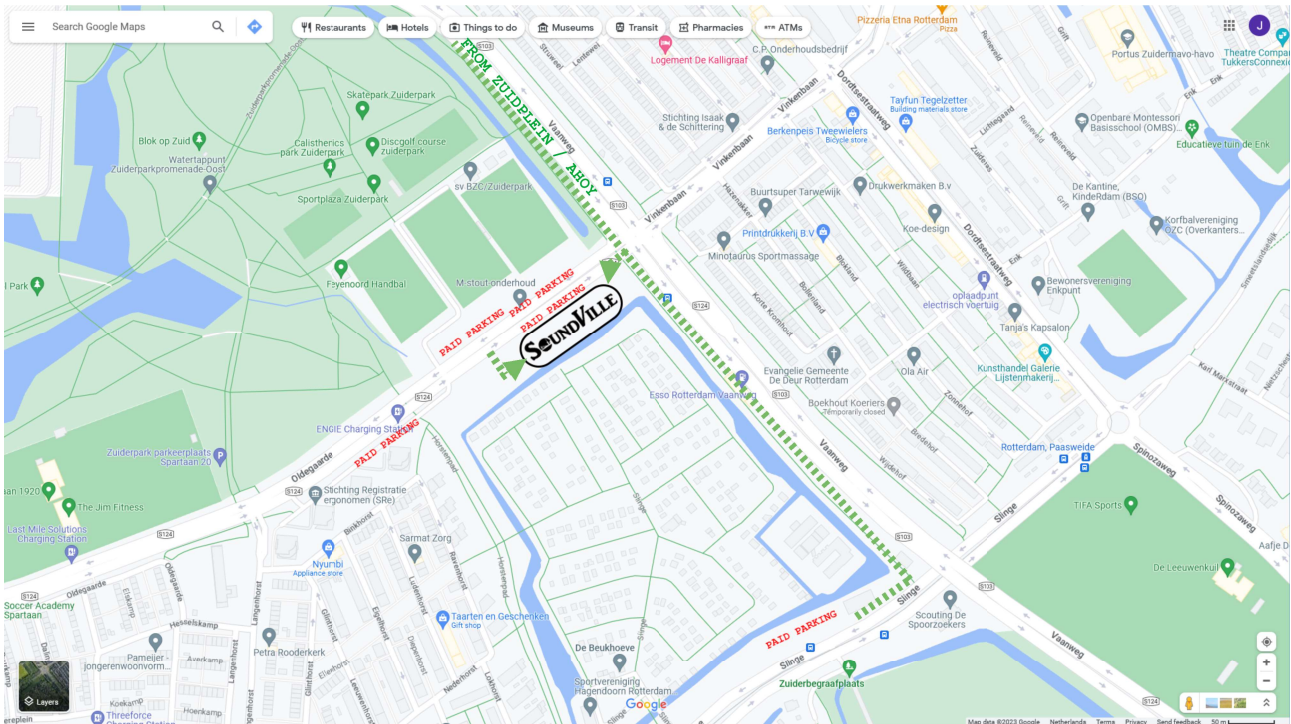

SOUNDVILLE

Routebeschrijving SoundVille Route Directions
Oldegaarde 4, 3084 ED Rotterdam

what3words: vertrek.ververs.gezellig / onions.locator.answer

Openbaar Vervoer:

Loopafstand (1,5 km) van winkelcentrum Zuidplein / evenementenhal Rotterdam Ahoy

- Bus 84 Zuidplein<>Barendrecht Halte Vaanweg
- Bus 70 Halte Zuiderbegraafplaats
- Tram 25 Halte Groene Hilledijk

Met de auto:

Rijd vanaf ring Rotterdam-Zuid A15 of A29 richting Ahoy. Bij de tweede stoplichten (net na het Esso pompstation) links afslaan de Oldegaarde in. SoundVille bevindt zich nu aan uw linkerzijde.

Public Transport:

Walking distance (1.5 km) from Zuidplein shopping center / Rotterdam Ahoy conference centre

- Bus 84 Zuidplein<>Barendrecht Vaanweg bus stop
- Bus 70 Zuiderbegraafplaats bus stop
- Tram 25 Groene Hilledijk tram stop

By car:

Take the A15 or A29 ring road towards Ahoy in Rotterdam-Zuid. Turn left at the second traffic lights (just after the Esso petrol station) onto Oldegaarde. SoundVille is now located on your left-hand side.